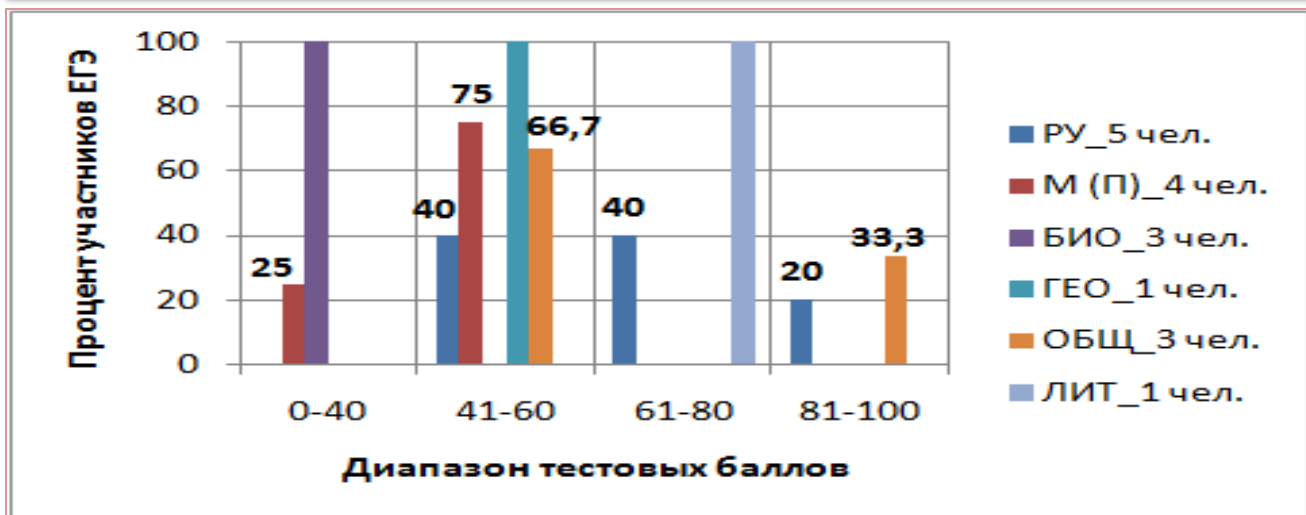

МОУ «СОШ с. Широкополье» Энгельсского района

Результаты ЕГЭ 2018 года