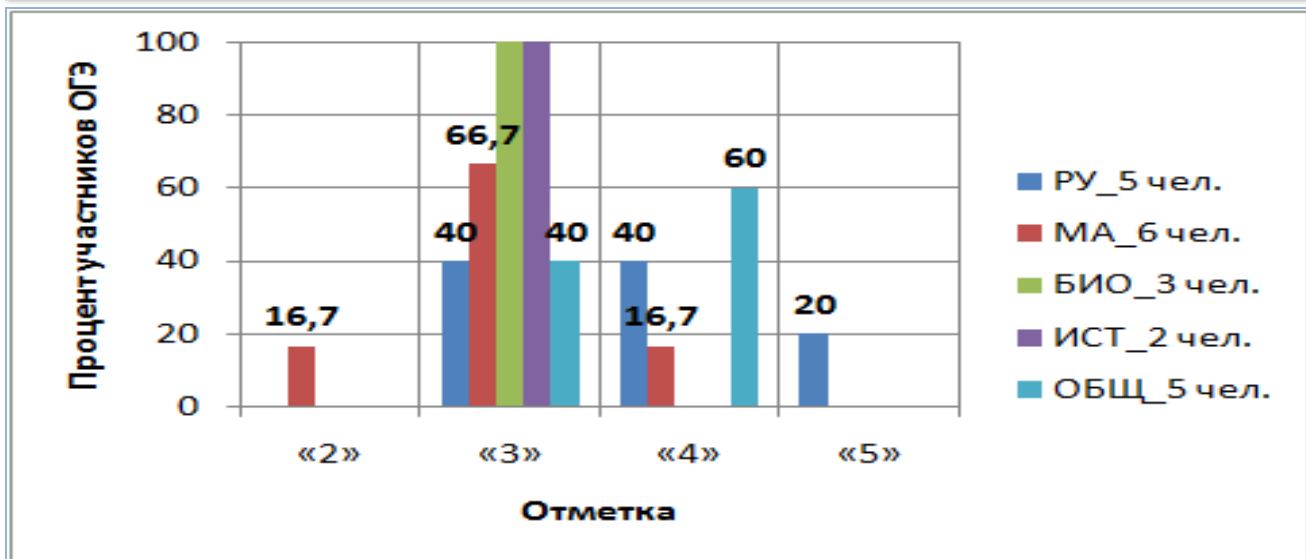

Результаты ОГЭ 2018 года