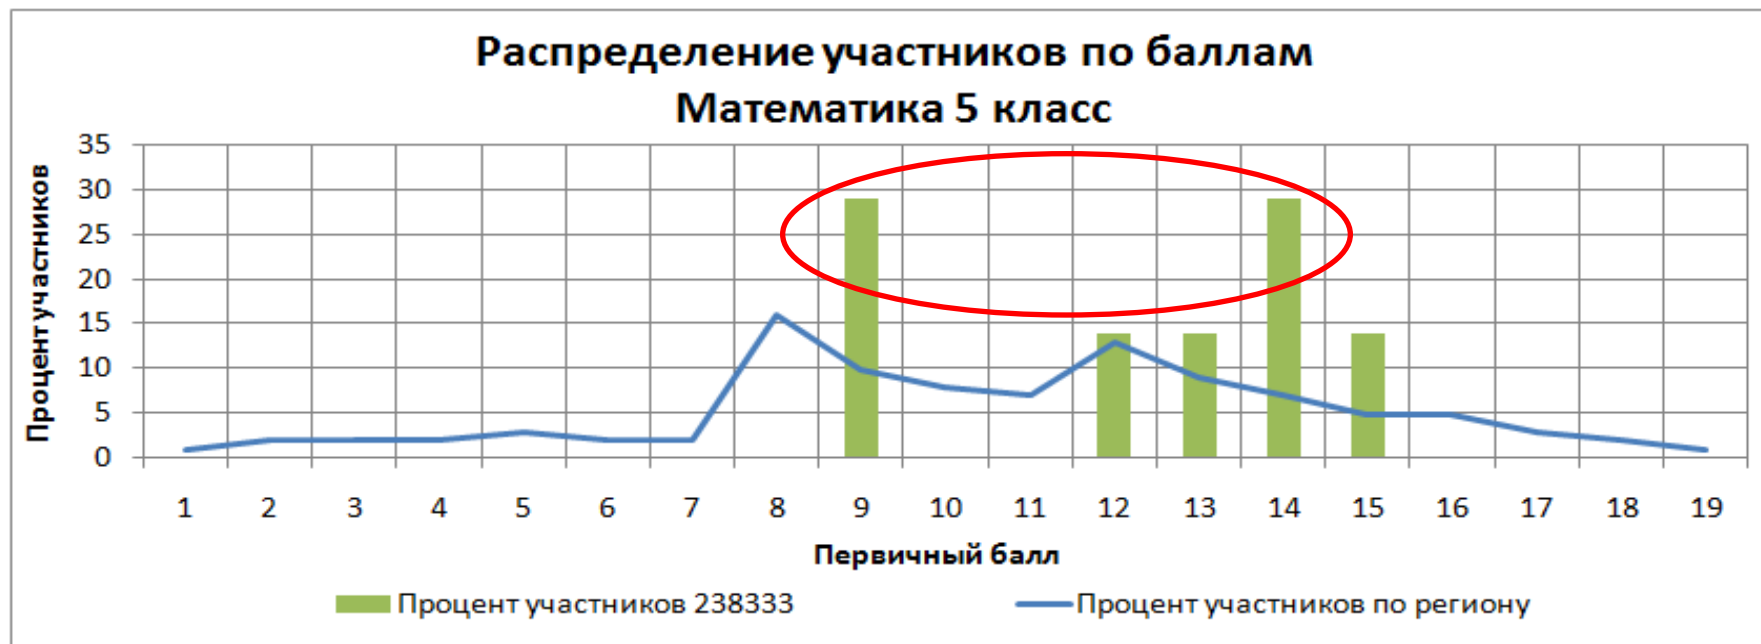

## Причина попадания в зону риска - завышенные результаты ВПР МА\_5

- В рамках методологии проведения комплексного анализа результатов процедур Единой системы оценки качества образования специалистами ФИОКО при проведении анализа качества данных на предмет объективности результатов при проведении ВПР по статистическим характеристикам массива результатов было обнаружено значительное превышение доверительных интервалов (границы погрешности) среднего балла по школе по отношению к среднему баллу по региону по предмету «Математика» 5 класс (7 участников).