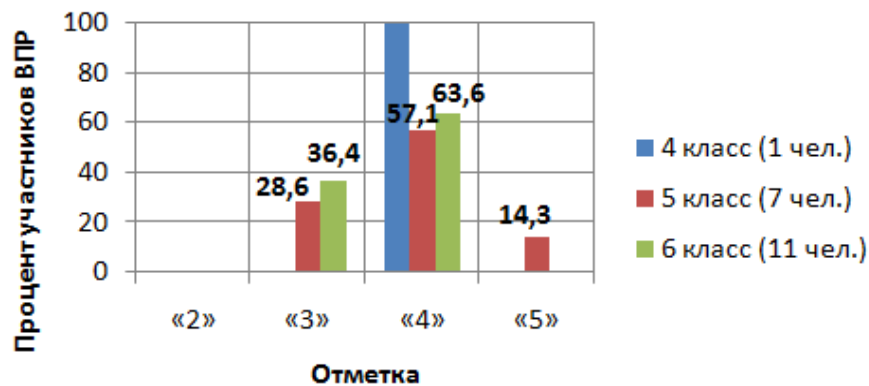

МОУ «СОШ с. Широкополье» Энгельсского района

Результаты ВПР по математике 2018 года по классам