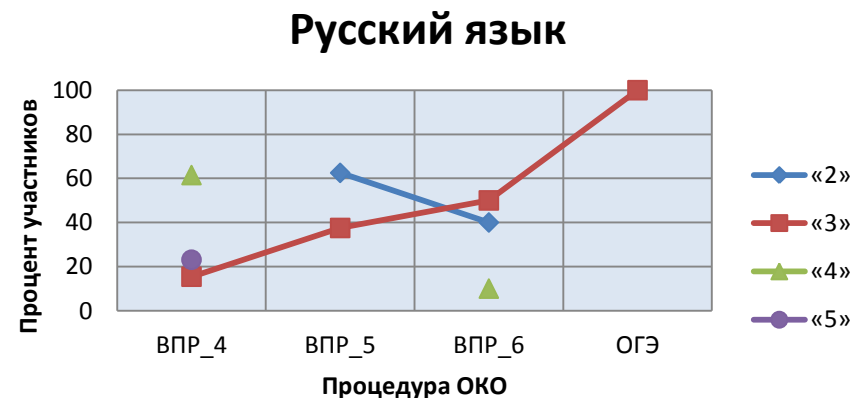

Сравнительные результаты оценочных процедур, состоявшихся в 2018 году