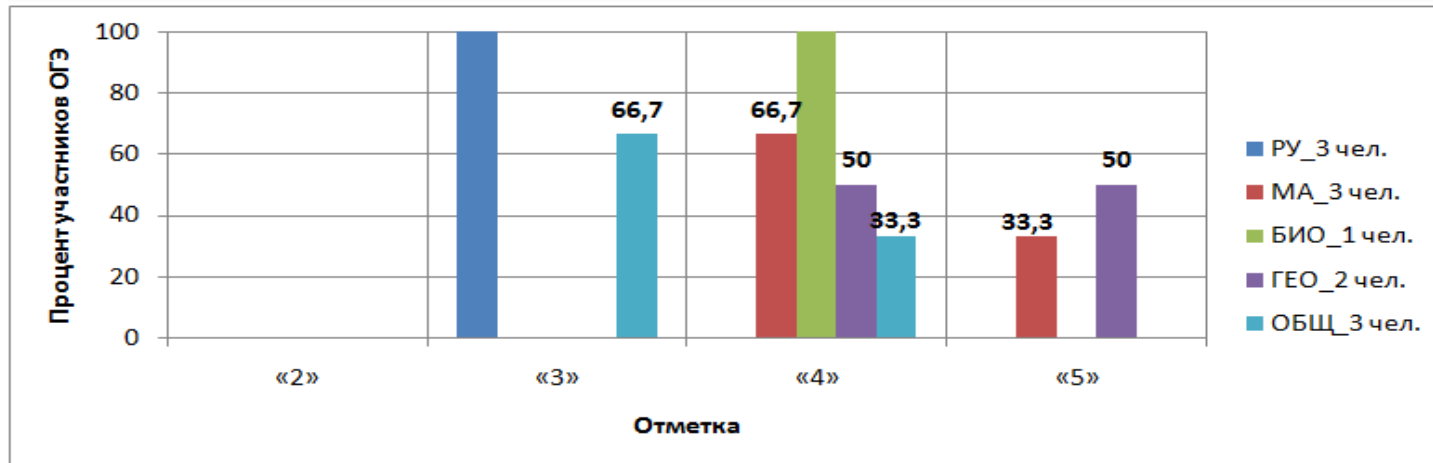

МОУ «СОШ с. Еруслан» Федоровского района

В 2018 году не принимали участия в ЕГЭ

Результаты ОГЭ 2018 года