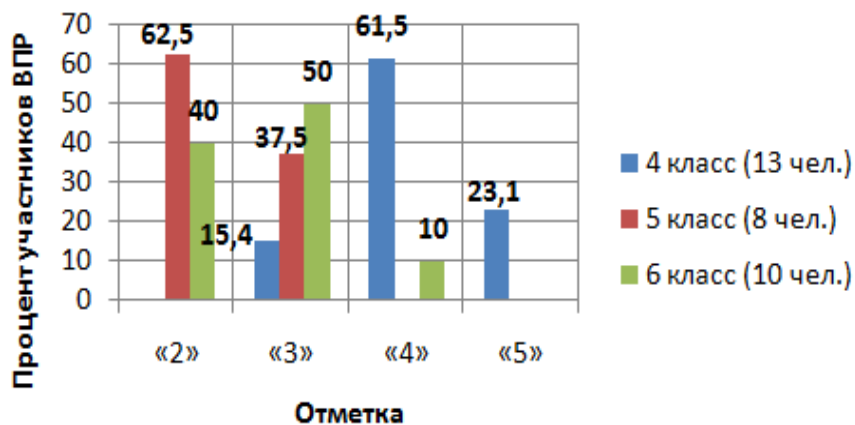

Результаты ВПР по русскому языку 2018 года по классам