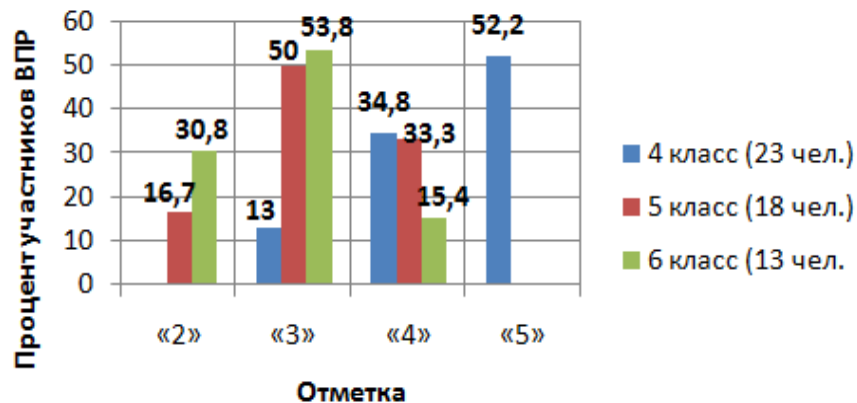

**МОУ «СОШ п. Расково»
Саратовского района**

Код: 232103

МОУ «СОШ п. Расково» Саратовского района

Причина попадания в зону риска - завышенные результаты ВПР РУ_4

- В рамках методологии проведения комплексного анализа результатов процедур Единой системы оценки качества образования специалистами ФИОКО при проведении анализа качества данных на предмет объективности результатов при проведении ВПР по статистическим характеристикам массива результатов было обнаружено значительное превышение доверительных интервалов (границы погрешности) среднего балла по школе по отношению к среднему баллу по региону по предмету «Русский язык» 4 класс (23 участника).

МОУ «СОШ п. Расково» Саратовского района

Результаты ВПР по русскому языку 2018 года по классам

Сравнительные результаты оценочных процедур, состоявшихся в 2018 году

Результаты ВПР по математике 2018 года по классам