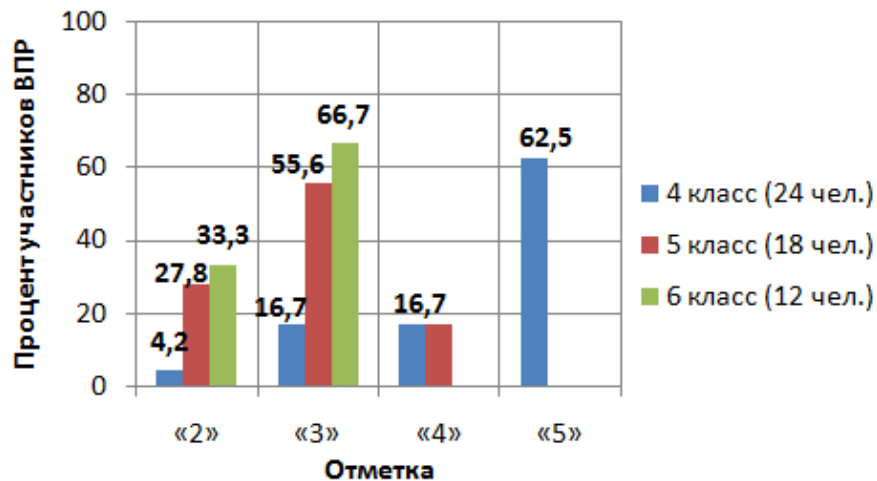

**МОУ «СОШ п. Расково»
Саратовского района**

Код: 232103

МОУ «СОШ п. Расково» Саратовского района

Причина попадания в зону риска - завышенные результаты ВПР РУ_4

- В рамках методологии проведения комплексного анализа результатов процедур Единой системы оценки качества образования специалистами ФИОКО при проведении анализа качества данных на предмет объективности результатов при проведении ВПР по статистическим характеристикам массива результатов было обнаружено значительное превышение доверительных интервалов (границы погрешности) среднего балла по школе по отношению к среднему баллу по региону по предмету «Русский язык» 4 класс (23 участника).

МОУ «СОШ п. Расково» Саратовского района

Результаты ВПР по русскому языку 2018 года по классам

Сравнительные результаты оценочных процедур, состоявшихся в 2018 году

Результаты ВПР по математике 2018 года по классам

Сравнительные результаты оценочных процедур, состоявшихся в 2018 году

МОУ «СОШ п. Расково» Саратовского района

Результаты ЕГЭ 2018 года

Результаты ОГЭ 2018 года

Рекомендации:

1. Повышение объективности оценивания результатов ВПР.
2. Повышение объективности проведения процедур ОКО.
3. Обратит внимание на подготовку обучающихся к сдаче ЕГЭ по математике.