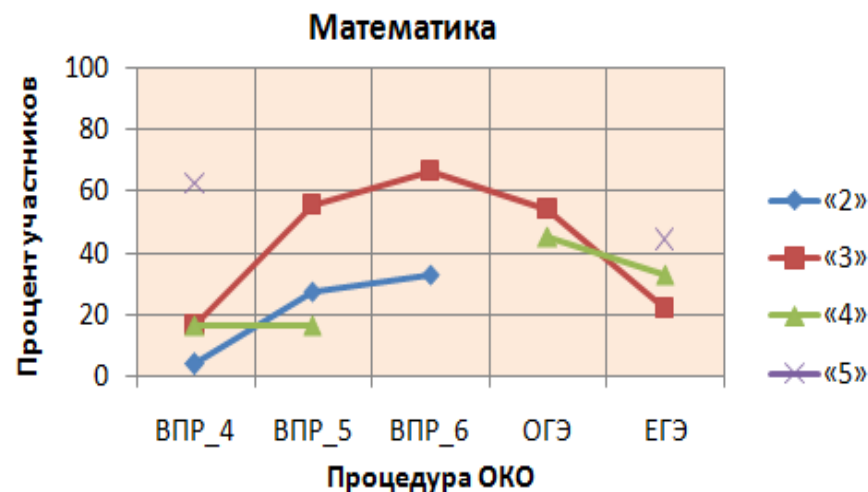

МОУ «СОШ п. Расково» Саратовского района

Результаты ВПР по русскому языку 2018 года по классам

Сравнительные результаты оценочных процедур, состоявшихся в 2018 году

Результаты ВПР по математике 2018 года по классам

Сравнительные результаты оценочных процедур, состоявшихся в 2018 году

МОУ «СОШ п. Расково» Саратовского района

Результаты ЕГЭ 2018 года

Результаты ОГЭ 2018 года

Рекомендации:

1. Повышение объективности оценивания результатов ВПР.
2. Повышение объективности проведения процедур ОКО.
3. Обратит внимание на подготовку обучающихся к сдаче ЕГЭ по математике.