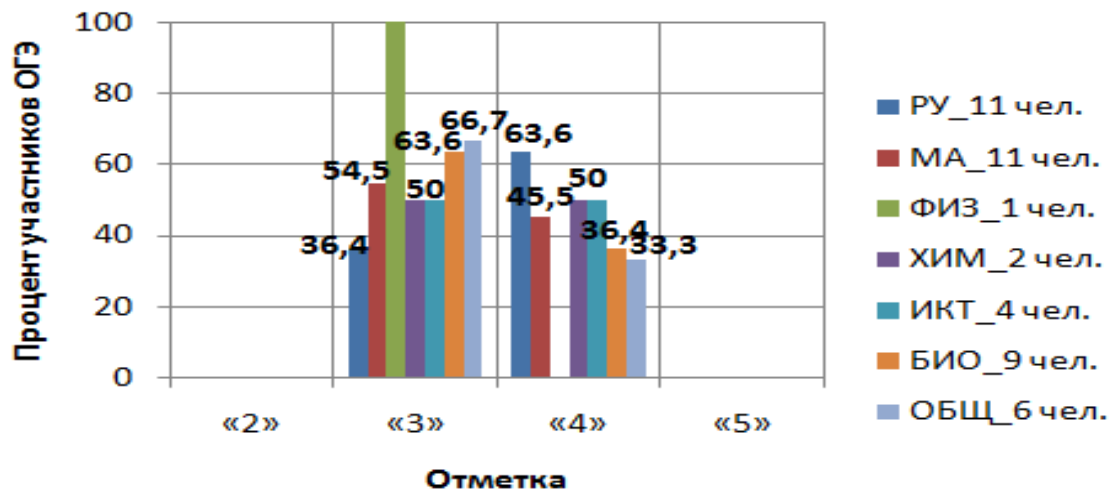

Сравнительные результаты оценочных процедур, состоявшихся в 2018 году

МОУ «СОШ п. Расково» Саратовского района

Результаты ЕГЭ 2018 года

Результаты ОГЭ 2018 года

Рекомендации:

1. Повышение объективности оценивания результатов ВПР.
2. Повышение объективности проведения процедур ОКО.
3. Обратит внимание на подготовку обучающихся к сдаче ЕГЭ по математике.