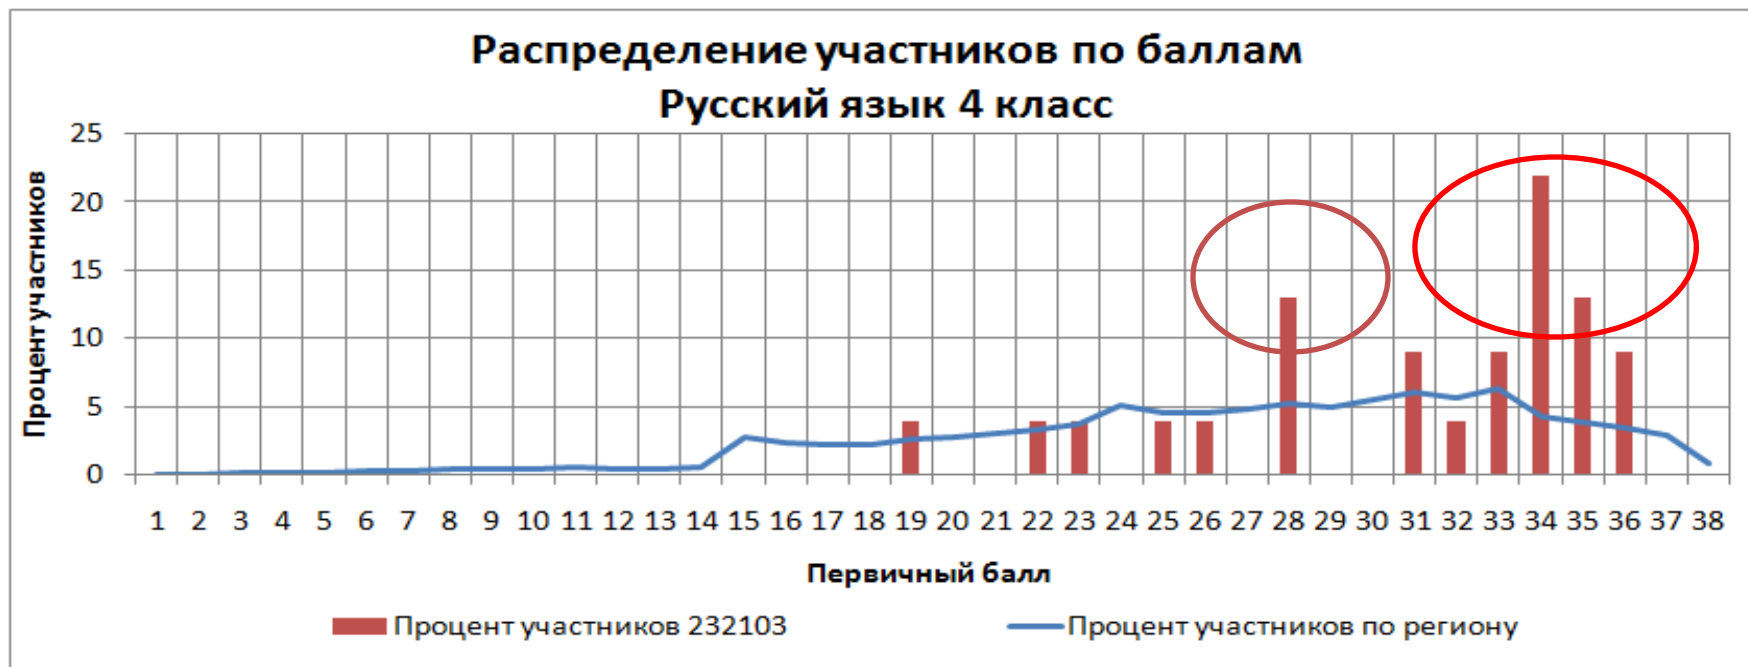

**МОУ «СОШ п. Расково»
Саратовского района**

Код: 232103

МОУ «СОШ п. Расково» Саратовского района

Причина попадания в зону риска - завышенные результаты ВПР РУ_4

- В рамках методологии проведения комплексного анализа результатов процедур Единой системы оценки качества образования специалистами ФИОКО при проведении анализа качества данных на предмет объективности результатов при проведении ВПР по статистическим характеристикам массива результатов было обнаружено значительное превышение доверительных интервалов (границы погрешности) среднего балла по школе по отношению к среднему баллу по региону по предмету «Русский язык» 4 класс (23 участника).