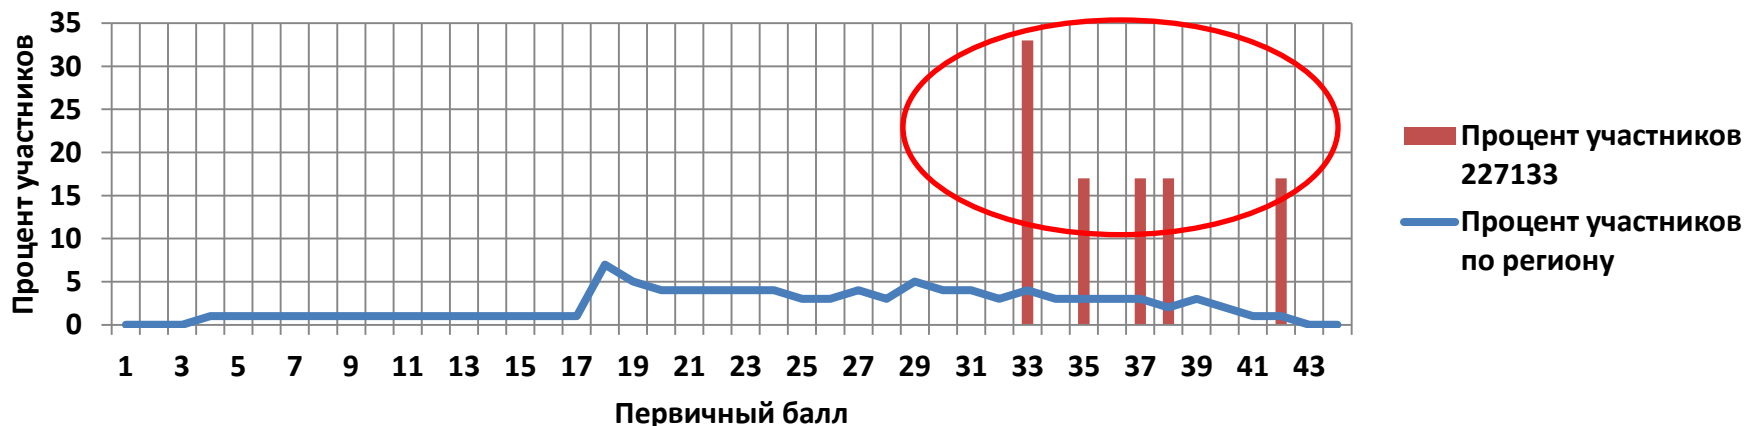

МОУ «СОШ с. Новая Порубежка» Пугачевского района

Причина попадания в зону риска - завышенные результаты ВПР РУ_5

- В рамках методологии проведения комплексного анализа результатов процедур Единой системы оценки качества образования специалистами ФИОКО при проведении анализа качества данных на предмет объективности результатов при проведении ВПР по статистическим характеристикам массива результатов было обнаружено значительное превышение доверительных интервалов (границы погрешности) среднего балла по школе по отношению к среднему баллу по региону по предмету «Русский язык» 5 класс (6 участников).

Распределение участников по баллам
русский язык 5 класс