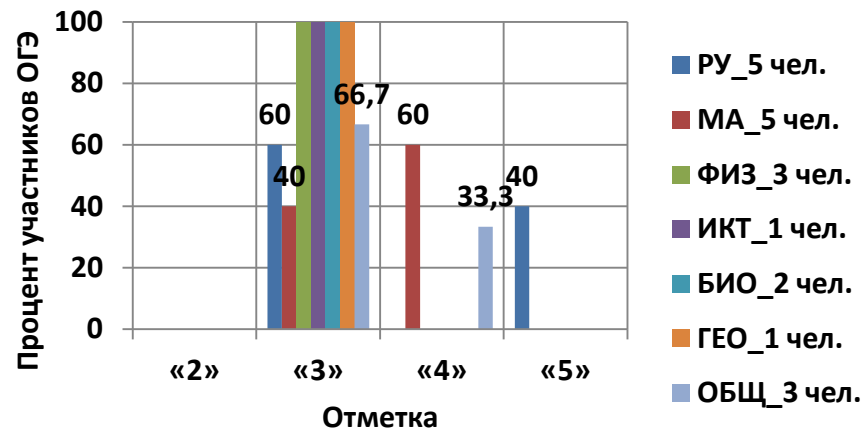

Результаты ОГЭ 2018 года