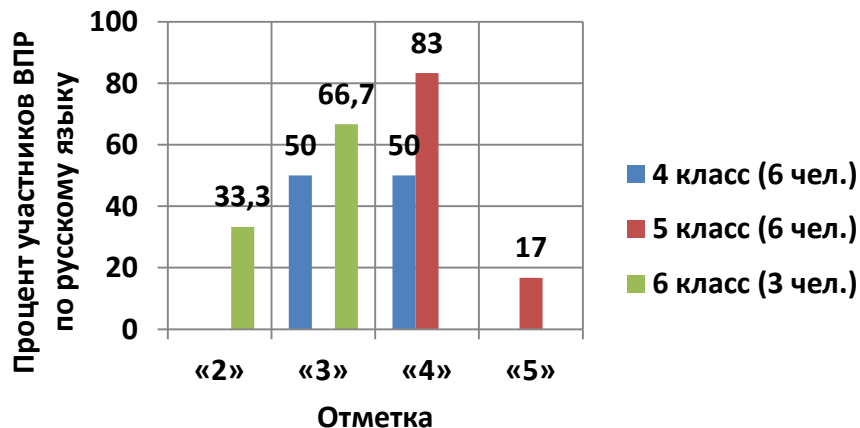

Результаты ВПР по русскому языку 2018 года по классам