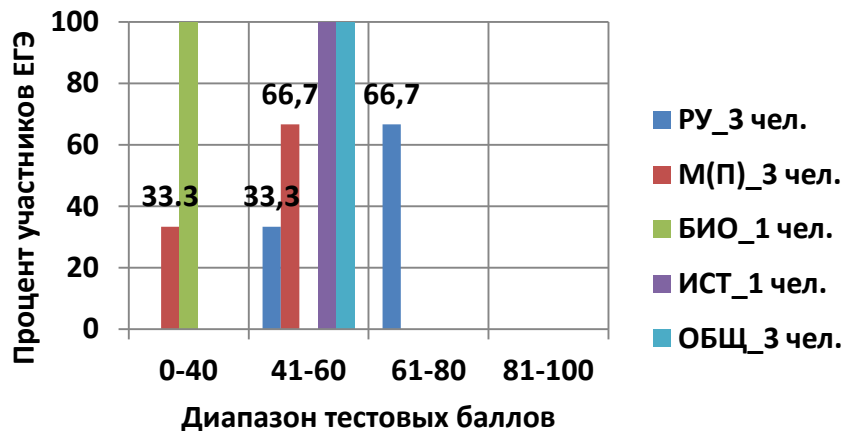

МОУ «СОШ с. Новая Порубежка» Пугачевского района

Результаты ЕГЭ 2018 года