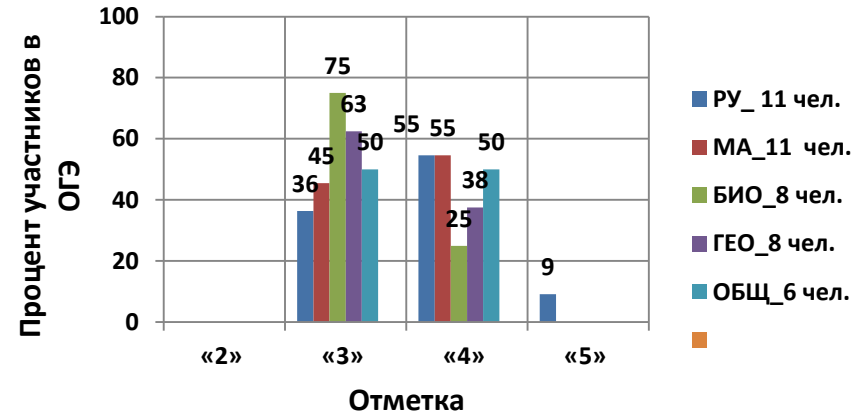

Результаты ОГЭ 2018 года