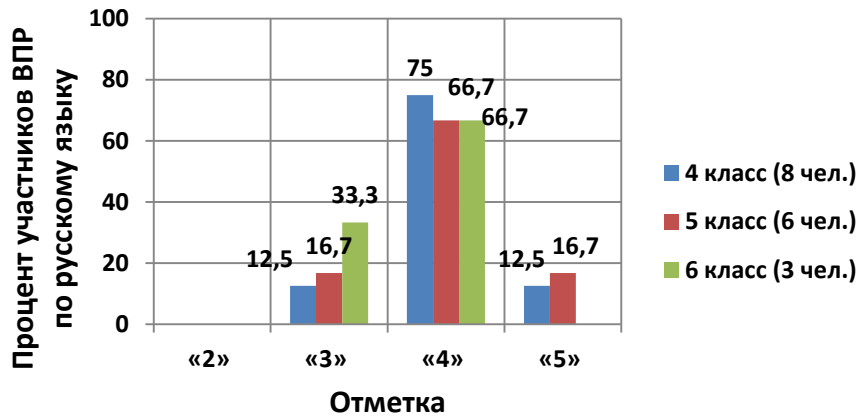

МОУ «СОШ п. Модин» Озинского района

Результаты ЕГЭ 2018 года

Результаты ОГЭ 2018 года

Результаты ВПР по русскому языку 2018 года по классам

Сравнительные результаты оценочных процедур, состоявшихся в 2018 году

МОУ «СОШ п. Модин» Озинского района

Результаты ВПР по математике 2018 года по классам

Сравнительные результаты оценочных процедур в 2018 году

Рекомендации:

1. Повышение объективности оценивания результатов ВПР.
2. Повышение объективности проведения процедур ОКО.
3. Обратить внимание на подготовку обучающихся к сдаче ЕГЭ по математике и биологии.