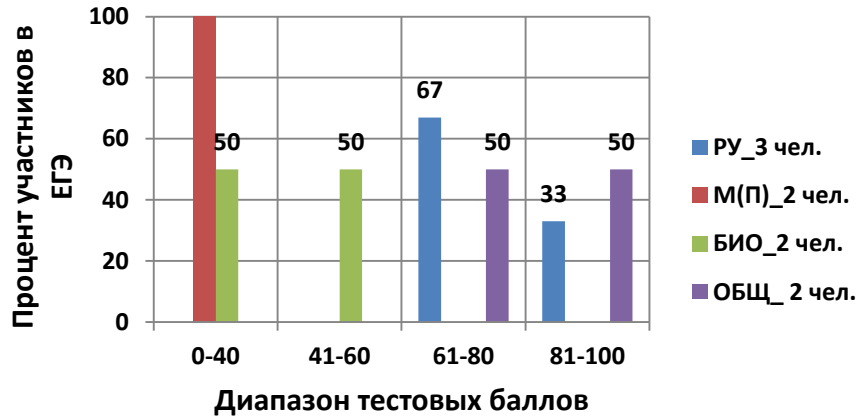

МОУ «СОШ п. Модин» Озинского района

Результаты ЕГЭ 2018 года