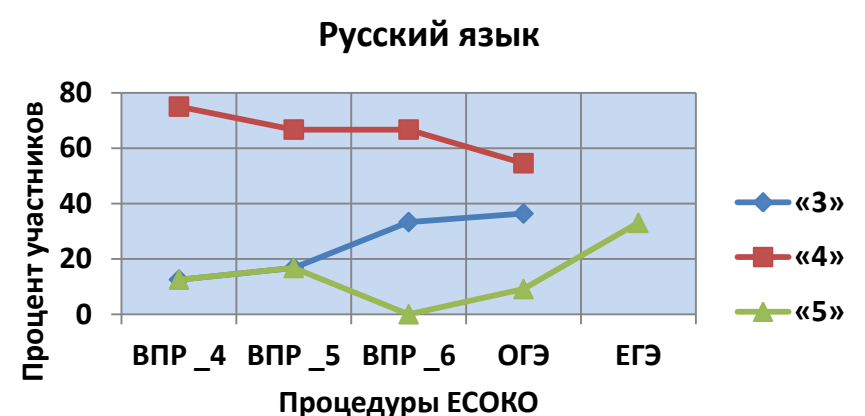

МОУ «СОШ п. Модин» Озинского района

Результаты ЕГЭ 2018 года

Результаты ОГЭ 2018 года

Результаты ВПР по русскому языку 2018 года по классам

Сравнительные результаты оценочных процедур, состоявшихся в 2018 году

МОУ «СОШ п. Модин» Озинского района

Результаты ВПР по математике 2018 года по классам

Сравнительные результаты оценочных процедур в 2018 году

Рекомендации:

1. Повышение объективности оценивания результатов ВПР.
2. Повышение объективности проведения процедур ОКО.
3. Обратить внимание на подготовку обучающихся к сдаче ЕГЭ по математике и биологии.