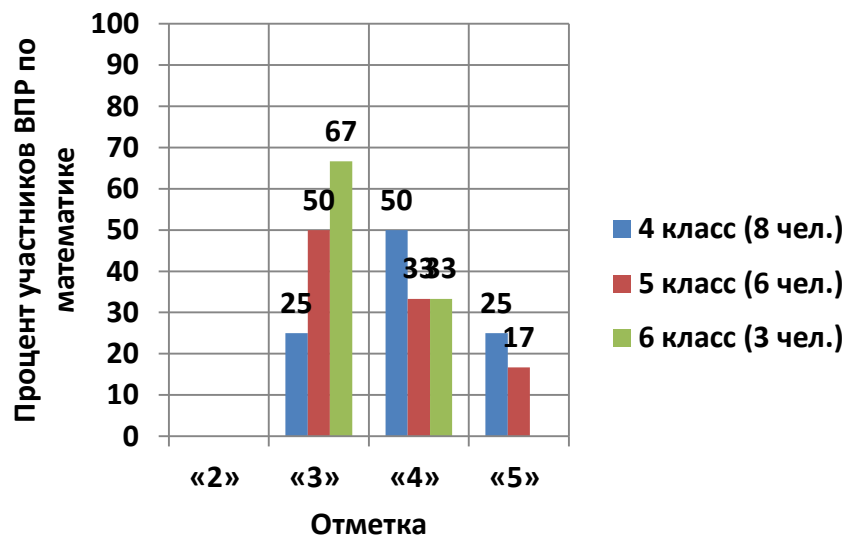

МОУ «СОШ п. Модин» Озинского района

Результаты ЕГЭ 2018 года

Результаты ОГЭ 2018 года

Результаты ВПР по русскому языку 2018 года по классам

Сравнительные результаты оценочных процедур, состоявшихся в 2018 году

МОУ «СОШ п. Модин» Озинского района

Результаты ВПР по математике 2018 года по классам

Сравнительные результаты оценочных процедур в 2018 году

Рекомендации:

1. Повышение объективности оценивания результатов ВПР.
2. Повышение объективности проведения процедур ОКО.
3. Обратить внимание на подготовку обучающихся к сдаче ЕГЭ по математике и биологии.