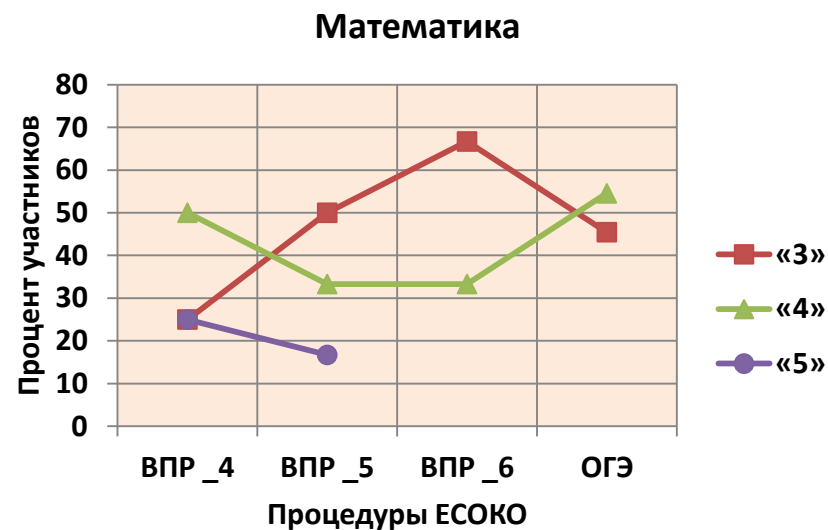

МОУ «СОШ п. Модин» Озинского района

Результаты ЕГЭ 2018 года

Результаты ОГЭ 2018 года

Результаты ВПР по русскому языку 2018 года по классам

Сравнительные результаты оценочных процедур, состоявшихся в 2018 году

МОУ «СОШ п. Модин» Озинского района

Результаты ВПР по математике 2018 года по классам

Сравнительные результаты оценочных процедур в 2018 году

Рекомендации:

1. Повышение объективности оценивания результатов ВПР.
2. Повышение объективности проведения процедур ОКО.
3. Обратить внимание на подготовку обучающихся к сдаче ЕГЭ по математике и биологии.