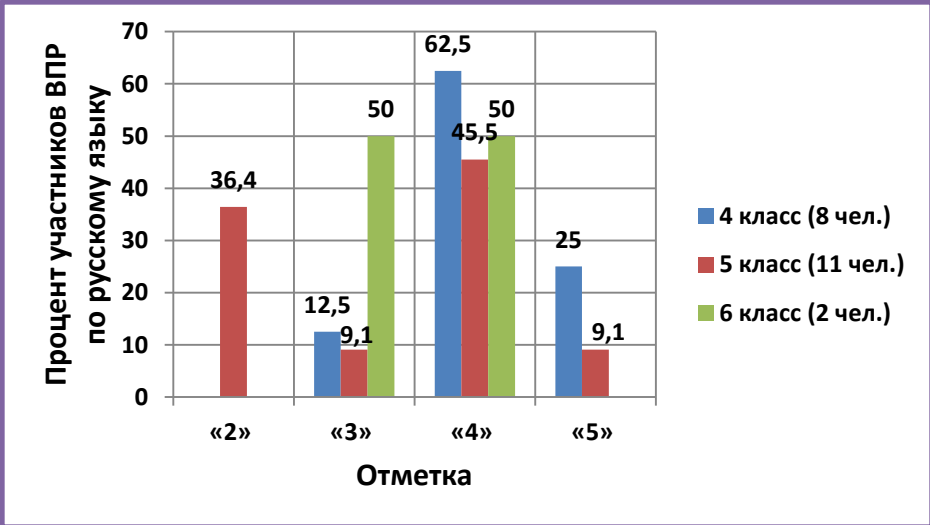

Результаты ВПР по русскому языку 2018 года по классам