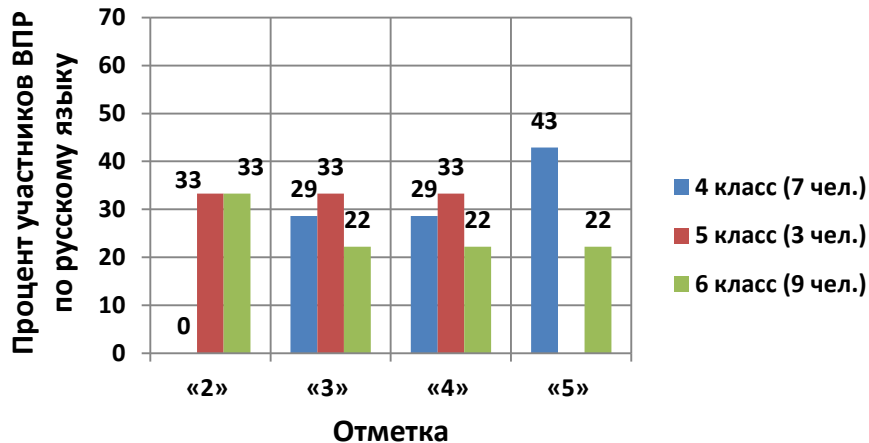

Результаты ВПР по русскому языку 2018 года по классам