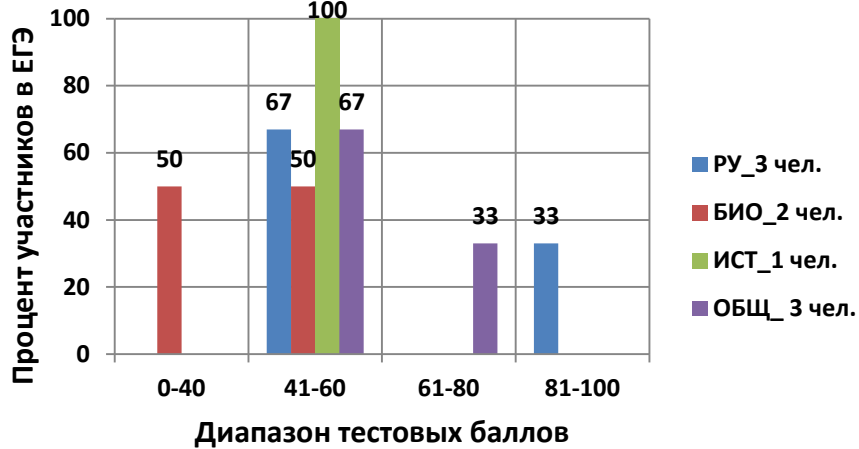

МБОУ «СОШ с. Б. Дмитриевка» Лысогорского района

Результаты ЕГЭ 2018 года