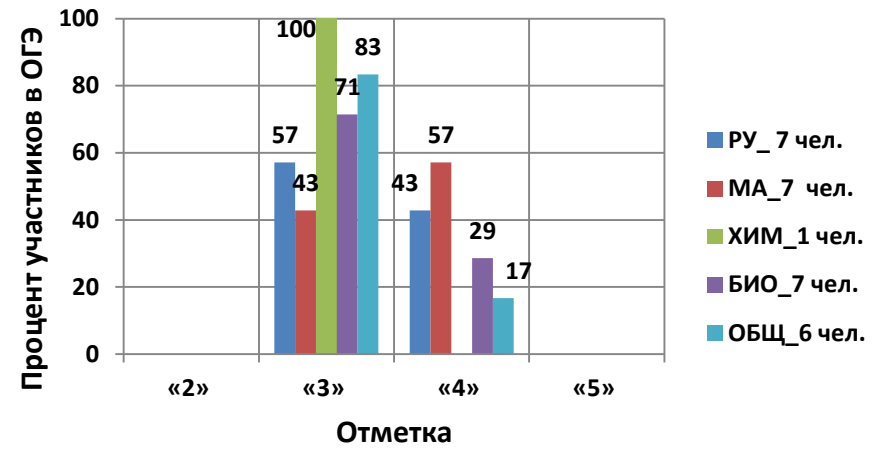

Результаты ОГЭ 2018 года