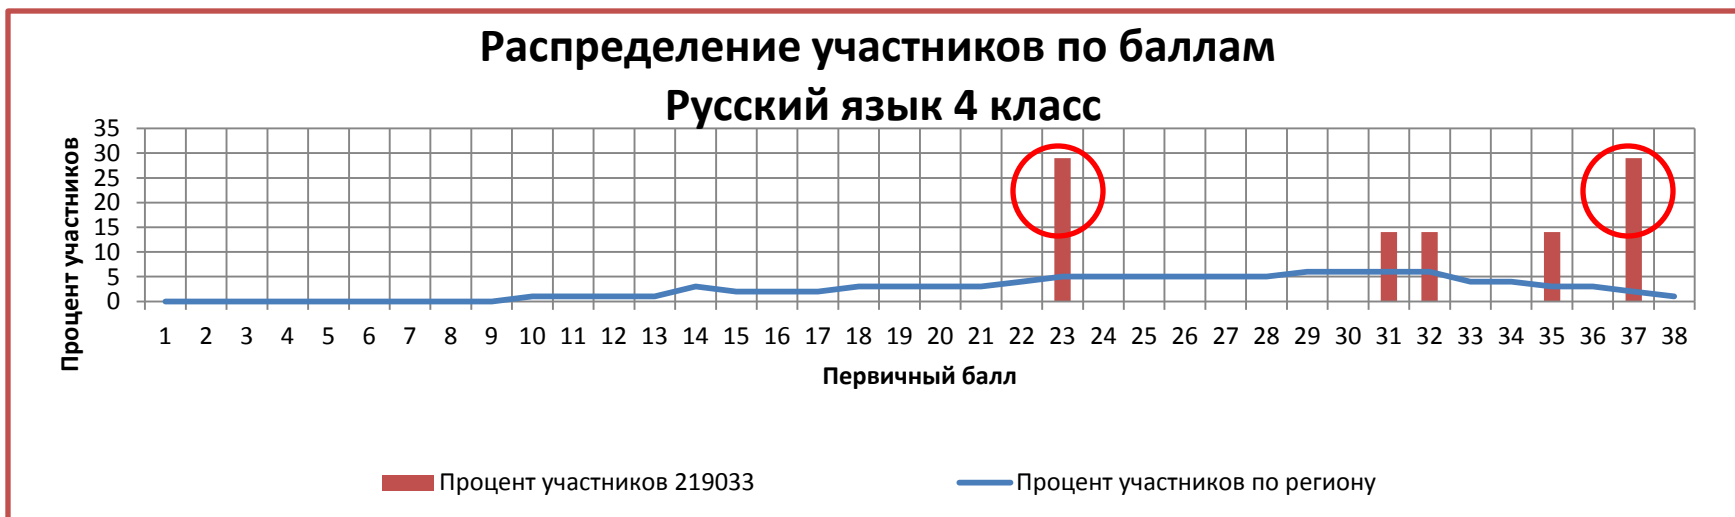

МБОУ «СОШ с. Б. Дмитриевка» Лысогорского района

Причина попадания в зону риска - завышенные результаты ВПР РУ_4

В рамках методологии проведения комплексного анализа результатов процедур оценки качества образования и государственных итоговых аттестаций специалистами ФИОКО при проведении анализа качества данных на предмет объективности результатов при проведении ВПР по статистическим характеристикам массива результатов было обнаружено значительное превышение доверительных интервалов (границы погрешности) среднего балла по школе по отношению к среднему баллу по региону по предмету «Русский язык» 4 класс (7 участников).