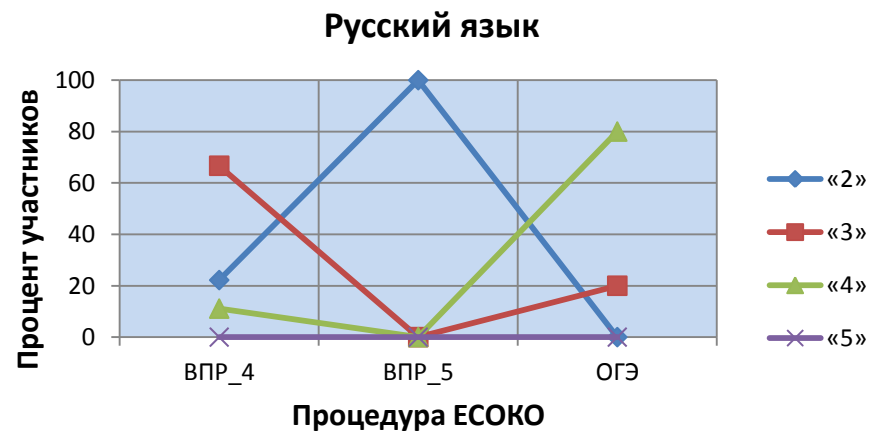

**МБОУ «СОШ п.Степное»
Калининского района**

Код: 215193

МБОУ «СОШ п.Степное» Калининского района

Результаты ЕГЭ 2018 года

Результаты ОГЭ 2018 года

Результаты ВПР по русскому языку 2018 года по классам

Сравнительные результаты оценочных процедур, состоявшихся в 2018 году

МБОУ «СОШ п.Степное» Калининского района

Результаты ВПР по математике 2018 года по классам

Сравнительные результаты оценочных процедур, состоявшихся в 2018 году

Рекомендации:

1. Повышение объективности оценивания результатов ВПР.
2. Повышение объективности проведения процедур ОКО.
3. Обратить внимание на подготовку обучающихся к сдаче ЕГЭ.