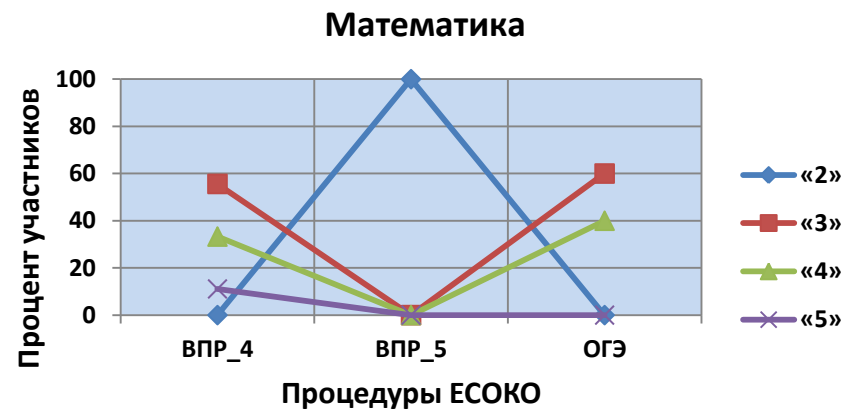

**МБОУ «СОШ п.Степное»
Калининского района**

Код: 215193

МБОУ «СОШ п.Степное» Калининского района

Результаты ЕГЭ 2018 года

Результаты ОГЭ 2018 года

Результаты ВПР по русскому языку 2018 года по классам

Сравнительные результаты оценочных процедур, состоявшихся в 2018 году

МБОУ «СОШ п.Степное» Калининского района

Результаты ВПР по математике 2018 года по классам

Сравнительные результаты оценочных процедур, состоявшихся в 2018 году

Рекомендации:

1. Повышение объективности оценивания результатов ВПР.
2. Повышение объективности проведения процедур ОКО.
3. Обратить внимание на подготовку обучающихся к сдаче ЕГЭ.