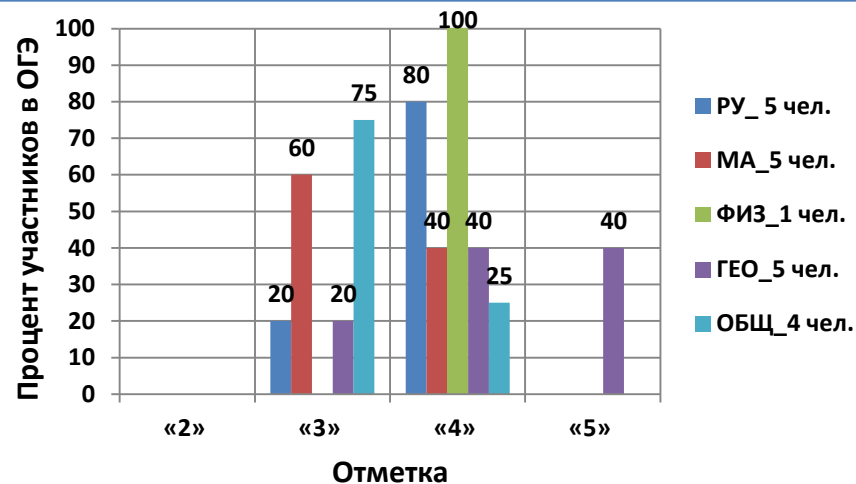

**МБОУ «СОШ п.Степное»
Калининского района**

Код: 215193

МБОУ «СОШ п.Степное» Калининского района

Результаты ЕГЭ 2018 года

Результаты ОГЭ 2018 года

Результаты ВПР по русскому языку 2018 года по классам

Сравнительные результаты оценочных процедур, состоявшихся в 2018 году

МБОУ «СОШ п.Степное» Калининского района

Результаты ВПР по математике 2018 года по классам

Сравнительные результаты оценочных процедур, состоявшихся в 2018 году

Рекомендации:

1. Повышение объективности оценивания результатов ВПР.
2. Повышение объективности проведения процедур ОКО.
3. Обратить внимание на подготовку обучающихся к сдаче ЕГЭ.