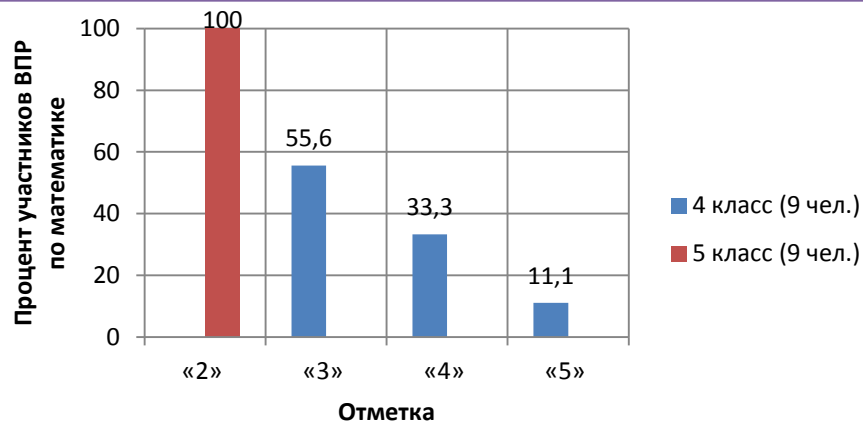

**МБОУ «СОШ п.Степное»
Калининского района**

Код: 215193

МБОУ «СОШ п.Степное» Калининского района

Результаты ЕГЭ 2018 года

Результаты ОГЭ 2018 года

Результаты ВПР по русскому языку 2018 года по классам

Сравнительные результаты оценочных процедур, состоявшихся в 2018 году

МБОУ «СОШ п.Степное» Калининского района

Результаты ВПР по математике 2018 года по классам

Сравнительные результаты оценочных процедур, состоявшихся в 2018 году

Рекомендации:

1. Повышение объективности оценивания результатов ВПР.
2. Повышение объективности проведения процедур ОКО.
3. Обратить внимание на подготовку обучающихся к сдаче ЕГЭ.