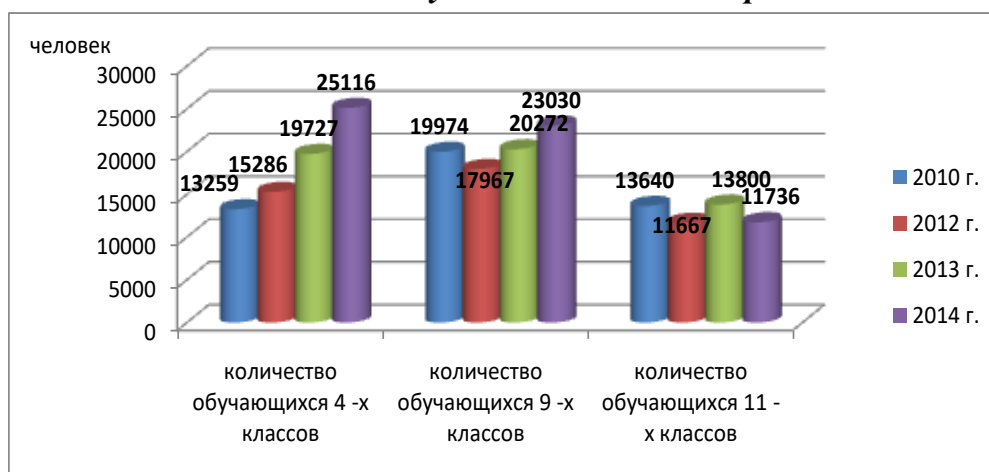

Аналитическая справка по результатам мониторинговых исследований оценки качества образования 2014 года

В мониторинговых исследованиях 2014 года приняло участие 48 муниципальных образований Саратовской области, включающих 900 общеобразовательных организаций. Участниками мониторинговых исследований стали 212926 обучающихся, из них:

Распределение образовательных организаций муниципальных образований Саратовской области, участвующих в мониторинге, по видам и типам представлено в таблице 1. Процентное соотношение различных типов и видов ОУ показано на диаграмме 2.

Диаграмма 1

Динамика изменения количества участников мониторинговых исследований

Диаграмма 2

Процентное соотношение различных типов и видов ОО, участников мониторинга

Таблица 1

**Распределение образовательных организаций Саратовской области, участвующих в мониторинге 2014 года,
по видам и типам**